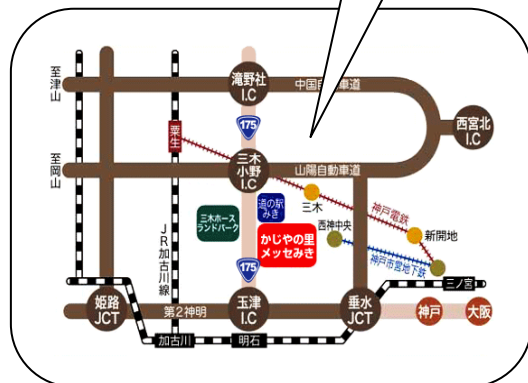

新卒未内定者・若年者 就職面接会 in 三木

とき

平成24年**3月7日(水)**

面接受付 午後1:30~午後3:00

ところ

かじやの里 メッセみき(175号線 道の駅みきのとなり)

会場外観

対象者

概ね**40歳未満の方(平成24年3月大学・高校等卒業予定者を含む)**
履歴書・職務経歴書等を複数部ご持参のうえご来場ください。

参加企業

10~20 社程度を予定
正社員および正社員登用見込みのある契約社員等

主催

西神公共職業安定所・新卒応援ハローワーク
三木市・三木商工会議所・吉川町商工会
兵庫県、(財)兵庫県雇用開発協会

後援

ひょうご・しごと情報広場(若者しごと倶楽部)

参加求人は、2月下旬頃に兵庫労働局ホームページに掲載予定です。

※ 当日は、キャリアカウンセリングコーナーを設けています。

神鉄恵比須駅
から 送迎車を
運行します。
(下記まで予約
が必要です。)

会場案内図

駐車場約 600 台分あります

面接会のお問い合わせは

ハローワーク西神

電話:(代)078-991-1100

送迎車の予約・お問合せは